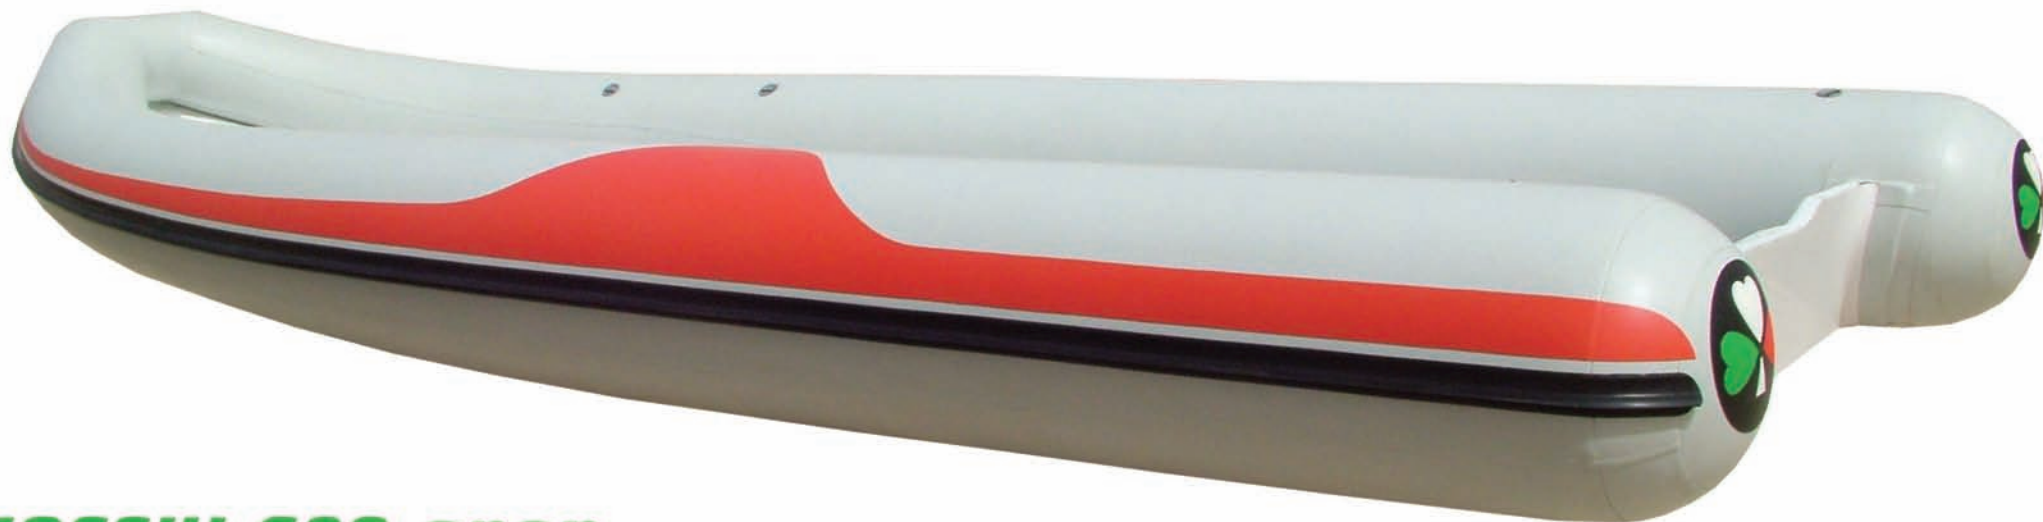

FOCCHI

Serie Monoshell

FOCCHI 620 open

I gommoni Focchi serie Monoshell sono costruiti con tessuto di alta qualità Hypalon Neoprene.

La linea di modelli Monoshell è composta da gommoni grezzi, senza controstampata, ideali per essere utilizzati in competizioni motonautiche. La linea Racing/Monoshell per via dell'ampia abilità e dimensioni generose, si adatta perfettamente anche ad un uso prettamente lavorativo: trasporto persone/merci, pesca ecc.

Garanzia: 24 mesi

Dimensioni, pesi, caratteristiche tecniche possono essere discusse con il titolare, in modo da offrire un prodotto personalizzato per le proprie esigenze.

	FOCCHI 620 open	FOCCHI 680 open	FOCCHI 800 open	FOCCHI 1000 open
Lunghezza esterna (cm)	620	685	787	998
Larghezza esterna (cm)	255	255	305	340
Compartimenti (n°)	6	6	6	8
Portata persone (n°)	10	14	16	20
Categoria progettazione	B	B	B	B