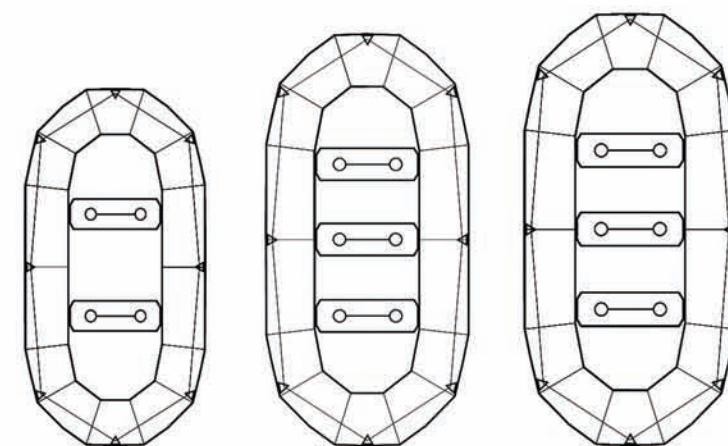

FOCCHI

Serie Rafting

FOCCHI 430 rafting

I rafting Focchi sono progettati, collaudati e perfezionati con la collaborazione delle migliori scuole del settore e sono costruiti con i migliori tessuti Hypalon Neoprene ad alta resistenza alle abrasioni

La ditta è disponibile a personalizzazioni, modifiche e allestimenti particolari

FOCCHI 340
rafting

FOCCHI 410
rafting

FOCCHI 430
rafting

Lunghezza esterna (cm)	340	407	435
Lunghezza interna (cm)	240	307	325
Larghezza esterna (cm)	180	194	219
Larghezza interna (cm)	80	94	109
Diametro tubolari (cm)	50	50	55
Compartimenti (n°)	4	4	4
Peso (kg)	40	58	62
Portata persone (n°)	4+1	6+1	8+1
Categoria progettazione	D	D	D