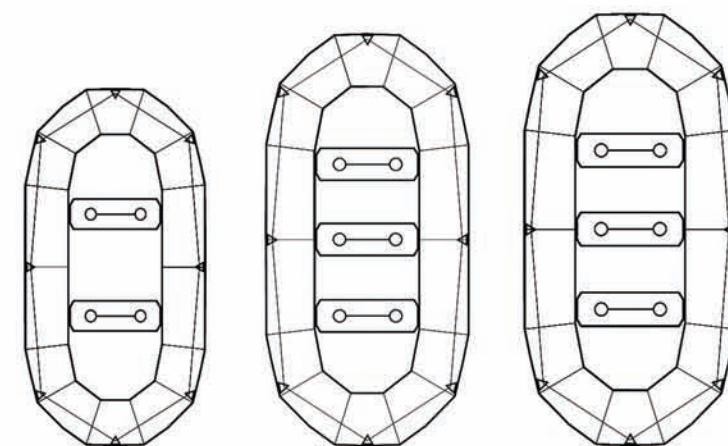

FOCCHI 340
rafting

FOCCHI 410
rafting

FOCCHI 430
rafting

Lunghezza esterna (cm)	340	407	435
Lunghezza interna (cm)	240	307	325
Larghezza esterna (cm)	180	194	219
Larghezza interna (cm)	80	94	109
Diametro tubolari (cm)	50	50	55
Compartimenti (n°)	4	4	4
Peso (kg)	40	58	62
Portata persone (n°)	4+1	6+1	8+1
Categoria progettazione	D	D	D

48100 Ravenna - Via Cesarea, 172 - Italy
Tel./Fax.: +39 0544 66471
info@focchi.com - www.focchi.com